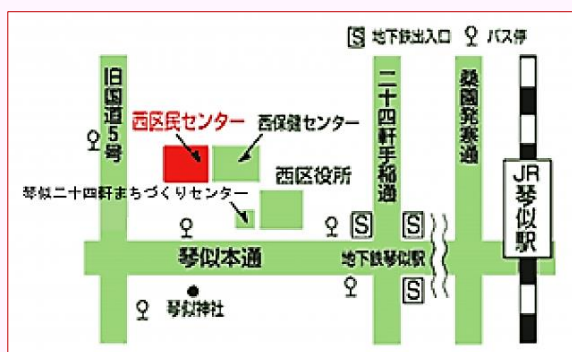

秋の支部大会に 向けて動きます 部員大募集

役者・裏方 経験不問!

一緒に芝居づくりを
 してくれるメンバーを
 探しています
 稽古見学や説明を
 聞いてからでもOK

お問合わせ・相談
 最寄りの部員か
 顧問 矢萩・大場
 中禰(第1職員室)へ

演劇部 Twitter QR

ACCESS

札幌市西区民センター

地下鉄 東西線「琴似」駅
 1番出口徒歩4分
 JR 北海道バス/中央バス
 「西区役所前」下車
 ▶西区役所 HP より

ご来場の皆様へ

- ① 区役所併用の駐車場がありますが、台数に制限がありますのでご注意ください
- ② 新人のチャレンジ公演です
 暖かい目でみて下さいね(^-^)
- ③ 約60分の芝居です!